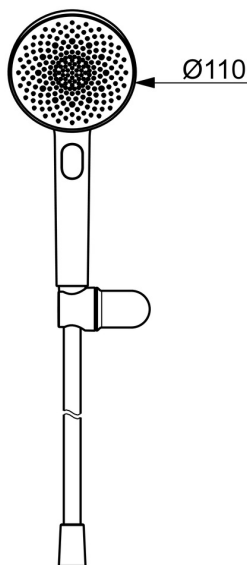

EAN: 4057304021206
static.hansa.com/4717012033

HANSAAURELIA Symfónia jednoduchosti a elegancie.

Objavte harmóniu HANSAAURELIA, symfóniu jednoduchosti a elegancie. AURELIA čerpá dizajnovú inšpiráciu z prekrásnych prvkov divokej prírody. Od elegantného kvetu lotosu, ktorý sa premenil na sprchovú hlavicu navrhnutú pre čisté potešenie, až po najjednoduchšiu krivku malého kvapky vody, ktorá tvaruje našu ručnú sprchu, každý detail odráža krásu, ktorá nás obklopuje v prírode.

Elegancia je kľúčová pre každý prvok, vytvárajúca bezproblémové spojenie medzi formou a funkciou.

110 mm - 3 hlavice s 3 typmi lúčov ručnej sprchy

Jednoduchý prepínač pre výber typu lúča

Elegantný držiak sprchy

ZVÝŠENIE VAŠICH MOMENTOV

- Riešenia pre sprchy
- Nástenná montáž
- Čierna matná
- Ručná sprcha, Držiak sprchy, Sprchová hadica (1250 mm), Technológia proti usadeninám (ľahko sa čistí), Sprchová hadica s ochranou proti prekrúteniu
- Pulzujúci – Silný prúd vody pre masáž alebo ošetrovanie tela, Intenzívny – Povzbudzujúci prúd vody, Relaxačný – Jemný prúd vody, príjemný pre celé telo
- Otočné vedenie hadice
- 3-prúdová

Technické údaje

Vlastnosti prietoku

Prietok pri tlaku 3 bar (s obmedzovačmi prietoku) **12.0 l/min**

Technické vlastnosti

Dodávka teplej vody **max. +65°C**
Pracovný tlak **0.5-5 bar**
Spojovacia veľkosť **G1/2**
Materiál **Mosadz/Plast**