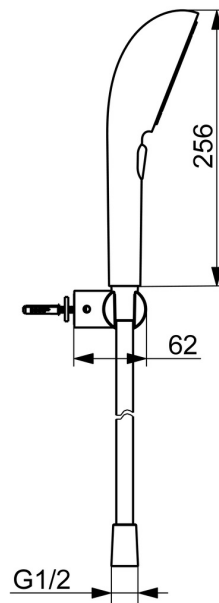

EAN: 4057304021206
static.hansa.com/4717012033

HANSAAURELIA Symfónia jednoduchosti a elegancie.

Objavte harmóniu HANSAAURELIA, symfóniu jednoduchosti a elegancie. AURELIA čerpá dizajnovú inšpiráciu z prekrásnych prvkov divokej prírody. Od elegantného kvetu lotosu, ktorý sa premenil na sprchovú hlavicu navrhnutú pre čisté potešenie, až po najjednoduchšiu krivku malého kvapky vody, ktorá tvaruje našu ručnú sprchu, každý detail odráža krásu, ktorá nás obklopuje v prírode.

Elegancia je kľúčová pre každý prvok, vytvárajúca bezproblémové spojenie medzi formou a funkciou.

110 mm - 3 hlavice s 3 typmi lúčov ručnej sprchy

Jednoduchý prepínač pre výber typu lúča

Elegantný držiak sprchy

ZVÝŠENIE VAŠICH MOMENTOV

- Riešenia pre sprchy
- Nástenná montáž
- Čierna matná
- Ručná sprcha, Držiak sprchy, Sprchová hadica (1250 mm), Technológia proti usadeninám (ľahko sa čistí), Sprchová hadica s ochranou proti prekrúteniu
- Pulzujúci – Silný prúd vody pre masáž alebo ošetrovanie tela, Intenzívny – Povzbudzujúci prúd vody, Relaxačný – Jemný prúd vody, príjemný pre celé telo
- Otočné vedenie hadice
- 3-prúdová

Technické údaje

Vlastnosti prietoku

Prietok pri tlaku 3 bar (s obmedzovačmi prietoku) **12.0 l/min**

Technické vlastnosti

Dodávka teplej vody **max. +65°C**
Pracovný tlak **0.5-5 bar**
Spojovacia veľkosť **G1/2**
Materiál **Mosadz/Plast**