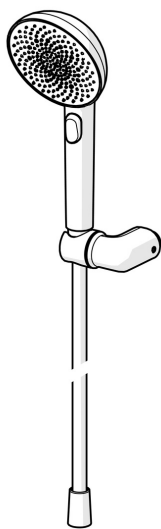

EAN: 4057304021206
static.hansa.com/4717012033

HANSAAURELIA Symfónia jednoduchosti a elegancie.

Objavte harmóniu HANSAAURELIA, symfóniu jednoduchosti a elegancie. AURELIA čerpá dizajnovú inšpiráciu z prekrásnych prvkov divokej prírody. Od elegantného kvetu lotosu, ktorý sa premenil na sprchovú hlavicu navrhnutú pre čisté potešenie, až po najjednoduchšiu krivku malého kvapky vody, ktorá tvaruje našu ručnú sprchu, každý detail odráža krásu, ktorá nás obklopuje v prírode.

Elegancia je kľúčová pre každý prvok, vytvárajúca bezproblémové spojenie medzi formou a funkciou.

110 mm - 3 hlavice s 3 typmi lúčov ručnej sprchy

Jednoduchý prepínač pre výber typu lúča

Elegantný držiak sprchy

ZVÝŠENIE VAŠICH MOMENTOV

- Riešenia pre sprchy
- Nástenná montáž
- Čierna matná
- Ručná sprcha, Držiak sprchy, Sprchová hadica (1250 mm), Technológia proti usadeninám (ľahko sa čistí), Sprchová hadica s ochranou proti prekrúteniu
- Pulzujúci – Silný prúd vody pre masáž alebo ošetrovanie tela, Intenzívny – Povzbudzujúci prúd vody, Relaxačný – Jemný prúd vody, príjemný pre celé telo
- Otočné vedenie hadice
- 3-prúdová

Technické údaje

Vlastnosti prietoku

Prietok pri tlaku 3 bar (s obmedzovačmi prietoku) **12.0 l/min**

Technické vlastnosti

Dodávka teplej vody **max. +65°C**
Pracovný tlak **0.5-5 bar**
Spojovacia veľkosť **G1/2**
Materiál **Mosadz/Plast**